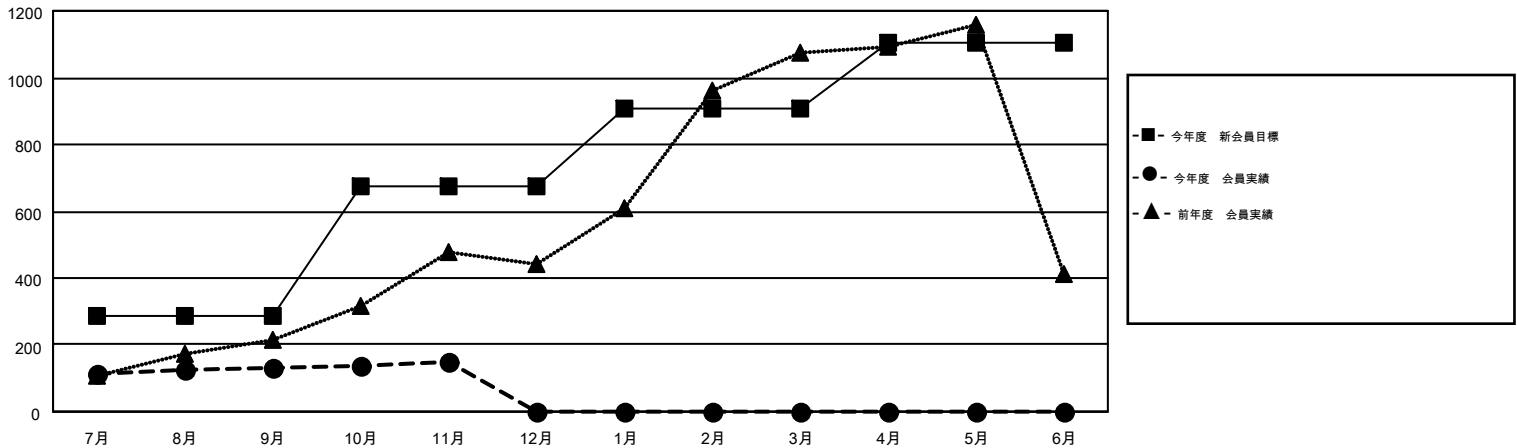

# MONTHLY MEMBERSHIP PROGRESS REPORT

Results as of: 11/30/2016

Multiple District 333

LOCATION: JAPAN

GMT: MASAYUKI KANEKO

GMT会則地域 5-Jap

クラブ				
結果: 2016-2017				
四半期	新クラブ目標	新クラブ	解散クラブ	純増/減
7月/8月/9月	2	2	0	2
10月/11月/12月	1	0	1	-1
1月/2月/3月	1	0	0	0
4月/5月/6月	4	0	0	0

名				
結果: 2016-2017				
四半期	新会員目標	チャーターメン バー/新会員	退会者	純増/減
7月/8月/9月	285	479	348	131
10月/11月/12月	390	152	136	16
1月/2月/3月	235	0	0	0
4月/5月/6月	195	0	0	0

新クラブ目標及び実績累計

会員目標及び実績累計

解散クラブ: 1	216 CLUBS OF 392 一名以上の新会員を登録	男女別 男性 11,369 (71.27%) 女性 4,582 (28.73%)
退会者 物故会員 40 クラブ解散 31 その他 413 合計 484	<a href="#">健康診断データはこちら</a>	家族会員 7,568 世帯主 3,104 世帯主以外 4,464