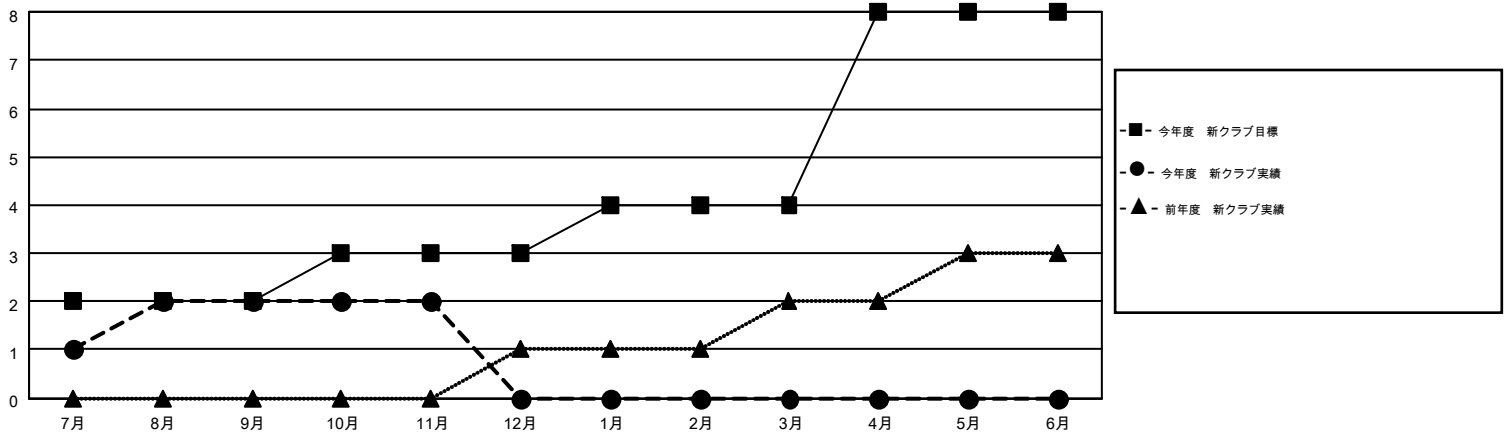

# MONTHLY MEMBERSHIP PROGRESS REPORT

Results as of: 11/30/2016

Multiple District 333

LOCATION: JAPAN

GMT: MASAYUKI KANEKO

GMT会則地域 5-Jap

クラブ				
結果: 2016-2017				
四半期	新クラブ目標	新クラブ	解散クラブ	純増/減
7月/8月/9月	2	2	0	2
10月/11月/12月	1	0	1	-1
1月/2月/3月	1	0	0	0
4月/5月/6月	4	0	0	0

名				
結果: 2016-2017				
四半期	新会員目標	チャーターメン バー/新会員	退会者	純増/減
7月/8月/9月	285	479	348	131
10月/11月/12月	390	152	136	16
1月/2月/3月	235	0	0	0
4月/5月/6月	195	0	0	0

新クラブ目標及び実績累計

会員目標及び実績累計

解散クラブ: 1	216 CLUBS OF 392 一名以上の新会員を登録	男女別 男性 11,369 (71.27%) 女性 4,582 (28.73%)
退会者 物故会員 40 クラブ解散 31 その他 413 合計 484	<a href="#">健康診断データはこちら</a>	家族会員 7,568 世帯主 3,104 世帯主以外 4,464